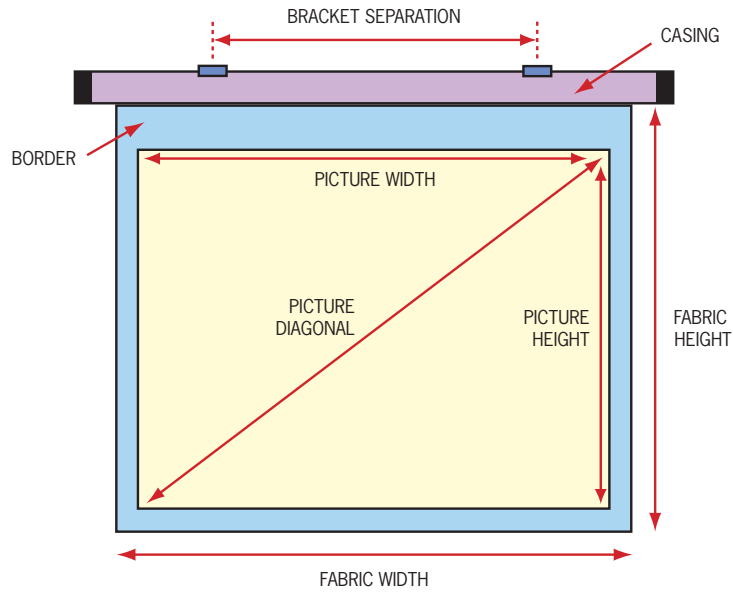

# Slimline Screen Information

All measurements (except weight) are in centimetres  
Not to scale

## Slimline Technical Data

Picture Width	Picture Height	Picture Diagonal
---------------	----------------	------------------

Border Side	Border Top	Border Base
-------------	------------	-------------

### Aspect Ratio of 16:9

145	81	166
173	97	198
203	114	233
231	130	265

4	45	4
4	45	4
4	45	4
5	45	5

Fabric Width	Fabric Height
--------------	---------------

Max Height	Weight (Kg)
------------	-------------

### Aspect Ratio of 16:9

152	130
180	146
211	163
241	180

139	6.0
155	7.0
172	8.5
189	9.5

162	154	4
191	183	4
222	213	4
252	243	4